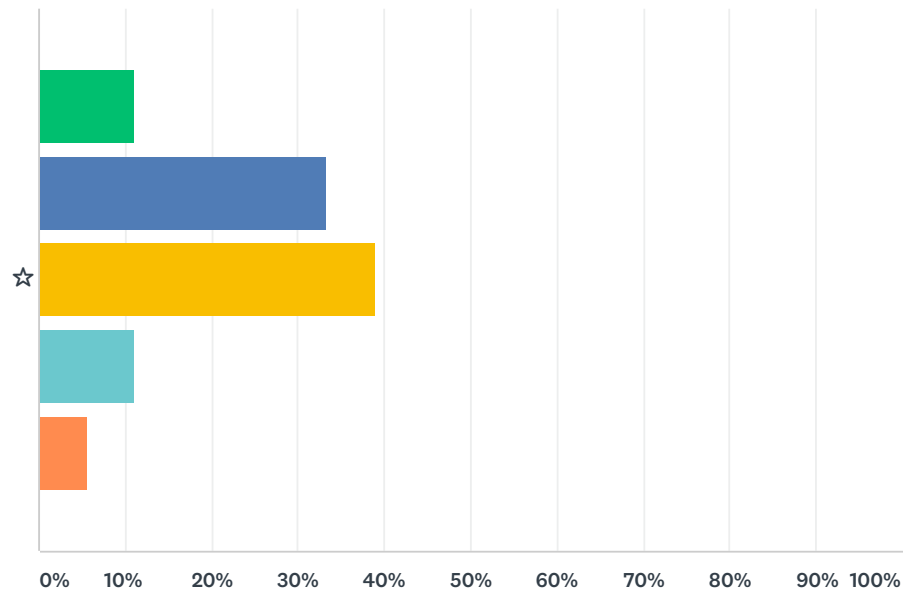

### Q7 Jeg oplever at mine lærere ser hvor mit niveau er i de forskellige fag

Answered: 36 Skipped: 0

	HELT ENIG	NÆSTEN ALTID	HALVDELEN AF UNDERVISNINGEN	SJÆLDENT	HELT UENIG	TOTAL	WEIGHTED AVERAGE
☆	33.33% 12	25.00% 9	22.22% 8	13.89% 5	5.56% 2	36	2.33

### Q8 Jeg er god til at spørge om hjælp

Answered: 36 Skipped: 0

■ Helt enig   
 ■ Næsten altid   
 ■ Halvdelen af undervisningen   
 ■ Sjældent  
■ Helt uenig

	HELT ENIG	NÆSTEN ALTID	HALVDELEN AF UNDERVISNINGEN	SJÆLDENT	HELT UENIG	TOTAL	WEIGHTED AVERAGE
☆	16.67% 6	33.33% 12	25.00% 9	22.22% 8	2.78% 1	36	2.61

### Q9 Jeg oplever jeg bliver udfordret fagligt

Answered: 36 Skipped: 0

■ Helt enig   
 ■ Næsten altid   
 ■ Halvdelen af undervisningen   
 ■ Sjældent  
■ Helt uenig

	HELT ENIG	NÆSTEN ALTID	HALVDELEN AF UNDERVISNINGEN	SJÆLDENT	HELT UENIG	TOTAL	WEIGHTED AVERAGE
☆	11.11% 4	33.33% 12	38.89% 14	11.11% 4	5.56% 2	36	2.67