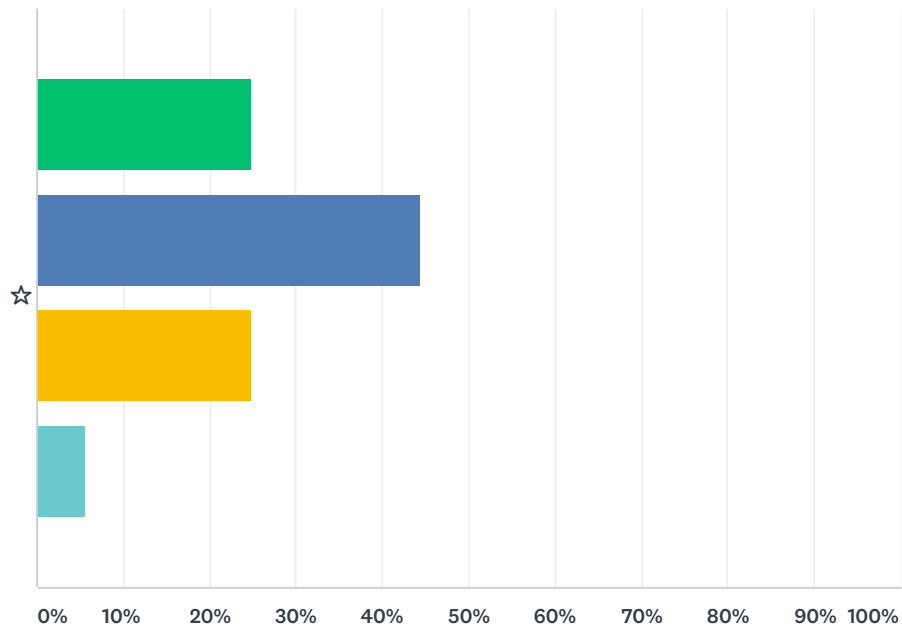

### Q14 Vi har steder på skolen, hvor vi kan være og vi kan slappe af.

Answered: 36 Skipped: 0

■ Helt enig
 ■ Enig
 ■ Uenig
 ■ Helt uenig

	HELT ENIG	ENIG	UENIG	HELT UENIG	TOTAL	WEIGHTED AVERAGE
☆	44.44% 16	41.67% 15	11.11% 4	2.78% 1	36	1.72

### Q15 Jeg er sammen med min kammerater i fritiden.

Answered: 36 Skipped: 0

■ Helt enig  
 ■ Enig  
 ■ Uenig  
 ■ Helt uenig

	HELT ENIG	ENIG	UENIG	HELT UENIG	TOTAL	WEIGHTED AVERAGE
☆	58.33% 21	30.56% 11	8.33% 3	2.78% 1	36	1.56

### Q16 Jeg har udviklet mig fagligt på HE

Answered: 36 Skipped: 0

■ Helt enig  
 ■ Enig  
 ■ Uenig  
 ■ Helt uenig

	HELT ENIG	ENIG	UENIG	HELT UENIG	TOTAL	WEIGHTED AVERAGE
☆	25.00% 9	44.44% 16	25.00% 9	5.56% 2	36	2.11