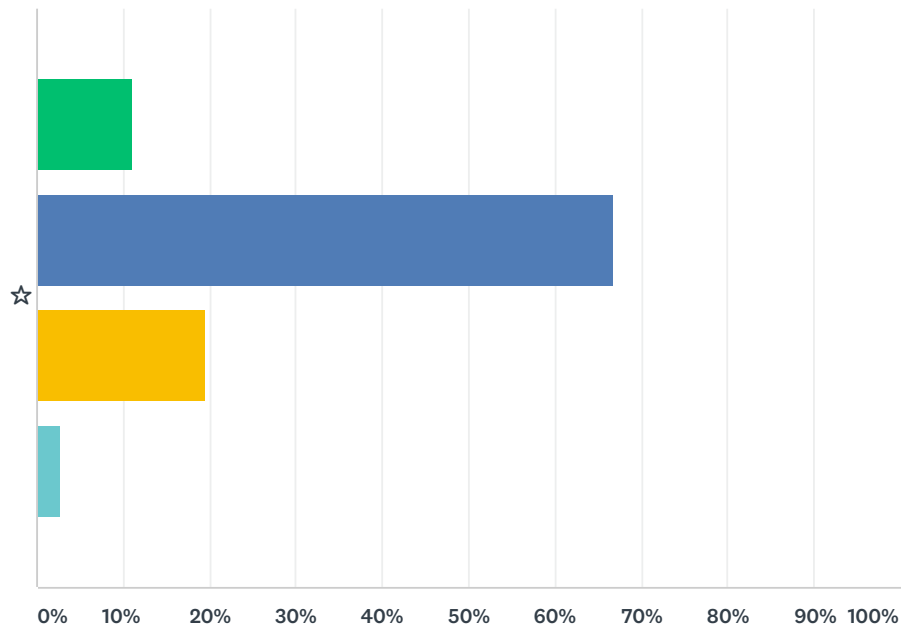

Q11 Jeg får ofte ros af mine lærere

Answered: 36 Skipped: 0

■ Helt enig
■ Enig
■ Uenig
■ Helt uenig

	HELT ENIG	ENIG	UENIG	HELT UENIG	TOTAL	WEIGHTED AVERAGE
☆	11.11% 4	66.67% 24	19.44% 7	2.78% 1	36	2.14