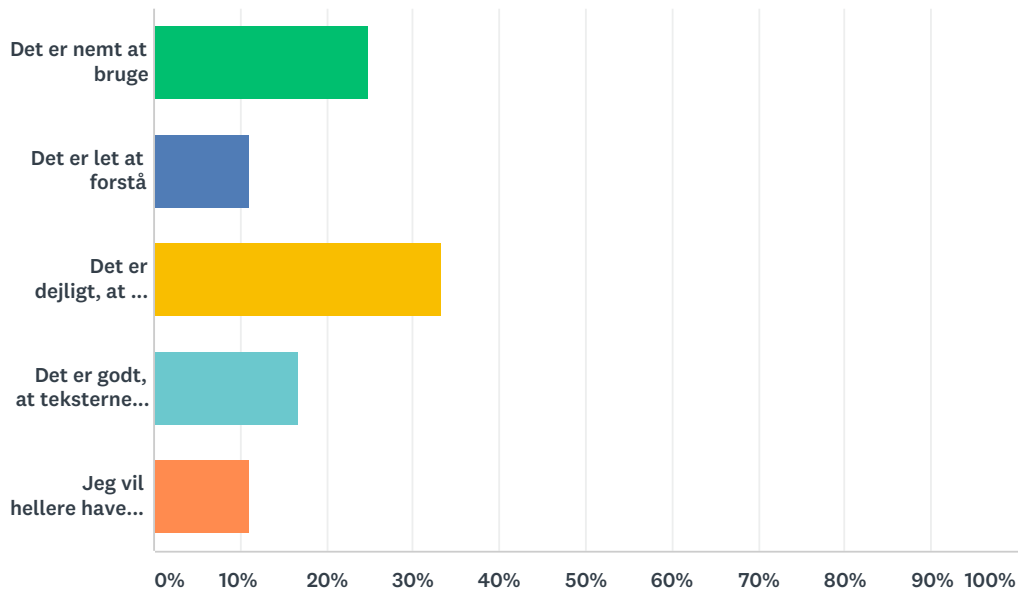

Q3 Hvad synes du om skolens undervisningsmateriale? (Gyldendal)

Answered: 36 Skipped: 0

ANSWER CHOICES	RESPONSES	
Det er nemt at bruge	25.00%	9
Det er let at forstå	11.11%	4
Det er dejligt, at vi ikke har alle de papirer.	33.33%	12
Det er godt, at teksterne kan læses op.	16.67%	6
Jeg vil hellere have teksterne på papir	11.11%	4
TOTAL		36