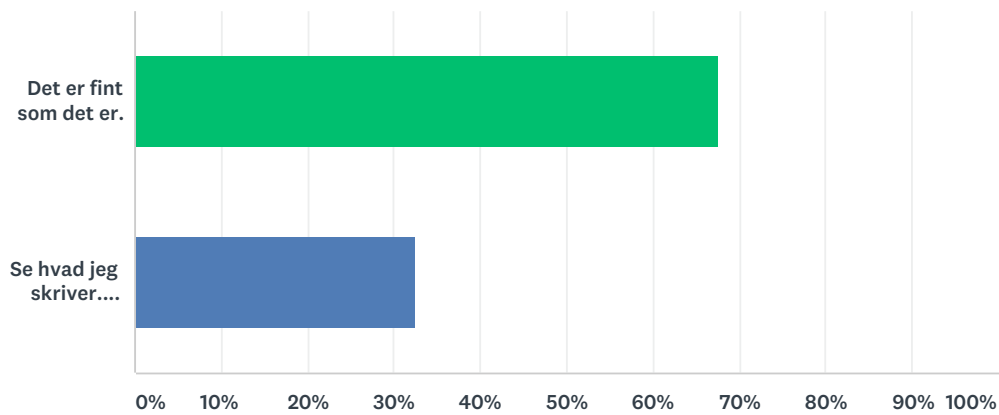

Q19 Jeg kunne tænke mig følgende ændringer for undervisningen på Hardsyssel Efterskole

Answered: 34 Skipped: 2

ANSWER CHOICES	RESPONSES
Det er fint som det er.	67.65% 23
Se hvad jeg skriver....	32.35% 11
TOTAL	34