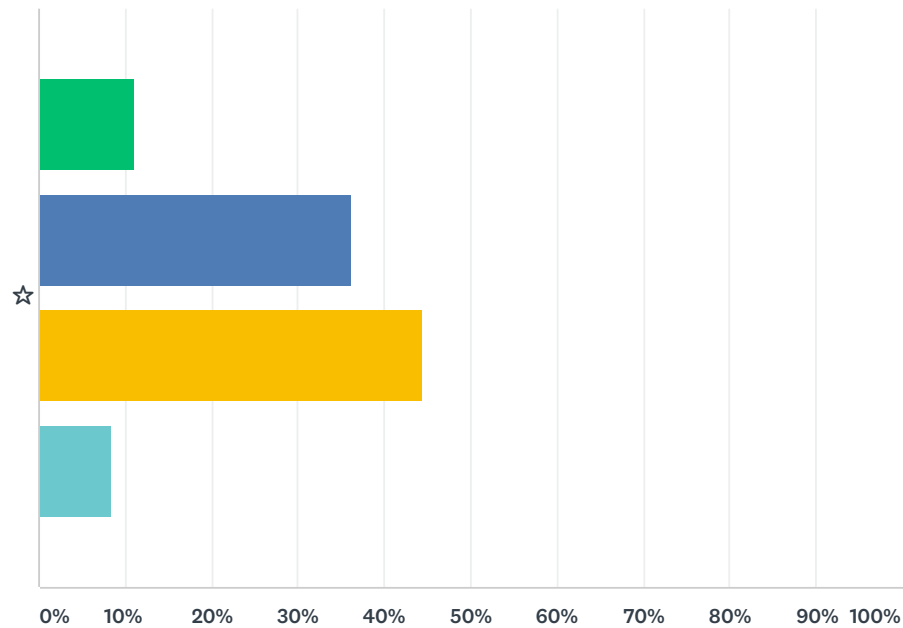

Q12 Jeg føler mig presset på grund af lektier

Answered: 36 Skipped: 0

■ Helt enig
■ Enig
■ Uenig
■ Helt uenig

	HELT ENIG	ENIG	UENIG	HELT UENIG	TOTAL	WEIGHTED AVERAGE
☆	11.11% 4	36.11% 13	44.44% 16	8.33% 3	36	2.50