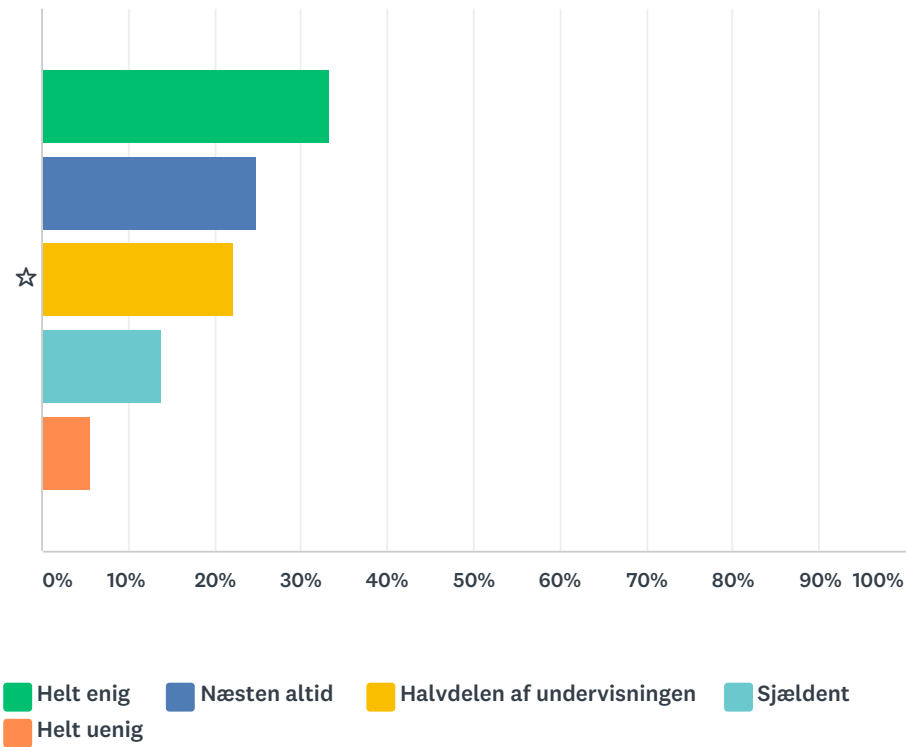

### Q5 Jeg aflevere altid mine afleveringer

Answered: 34 Skipped: 2

	HELT ENIG	NÆSTEN ALTID	HALVDELEN AF UNDERVISNINGEN	SJÆLDENT	HELT UENIG	TOTAL	WEIGHTED AVERAGE
☆	44.12% 15	29.41% 10	14.71% 5	11.76% 4	0.00% 0	34	1.94

### Q6 Jeg oplever at mine lærere er dygtige til sine fag.

Answered: 36 Skipped: 0

	HELT ENIG	NÆSTEN ALTID	HALVDELEN AF UNDERVISNINGEN	SJÆLDENT	HELT UENIG	TOTAL	WEIGHTED AVERAGE
☆	22.22% 8	55.56% 20	13.89% 5	5.56% 2	2.78% 1	36	2.11

### Q7 Jeg oplever at mine lærere ser hvor mit niveau er i de forskellige fag

Answered: 36 Skipped: 0

	HELT ENIG	NÆSTEN ALTID	HALVDELEN AF UNDERVISNINGEN	SJÆLDENT	HELT UENIG	TOTAL	WEIGHTED AVERAGE
☆	33.33% 12	25.00% 9	22.22% 8	13.89% 5	5.56% 2	36	2.33