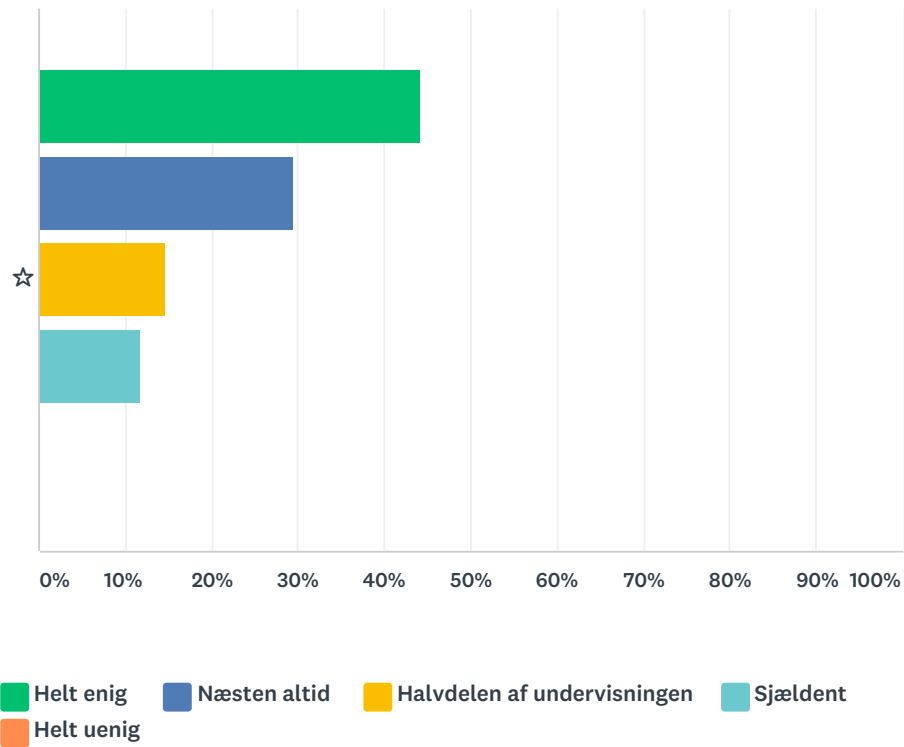

## Q4 Jeg kommer altid velforberedt til undervisningen

Answered: 34 Skipped: 2

■ Helt enig   
 ■ Næsten altid   
 ■ Halvdelen af undervisningen   
 ■ Sjældent  
■ Helt uenig

	HELT ENIG	NÆSTEN ALTID	HALVDELEN AF UNDERVISNINGEN	SJÆLDENT	HELT UENIG	TOTAL	WEIGHTED AVERAGE
☆	23.53% 8	29.41% 10	29.41% 10	14.71% 5	2.94% 1	34	2.44

### Q5 Jeg aflevere altid mine afleveringer

Answered: 34 Skipped: 2

	HELT ENIG	NÆSTEN ALTID	HALVDELEN AF UNDERVISNINGEN	SJÆLDENT	HELT UENIG	TOTAL	WEIGHTED AVERAGE
☆	44.12% 15	29.41% 10	14.71% 5	11.76% 4	0.00% 0	34	1.94