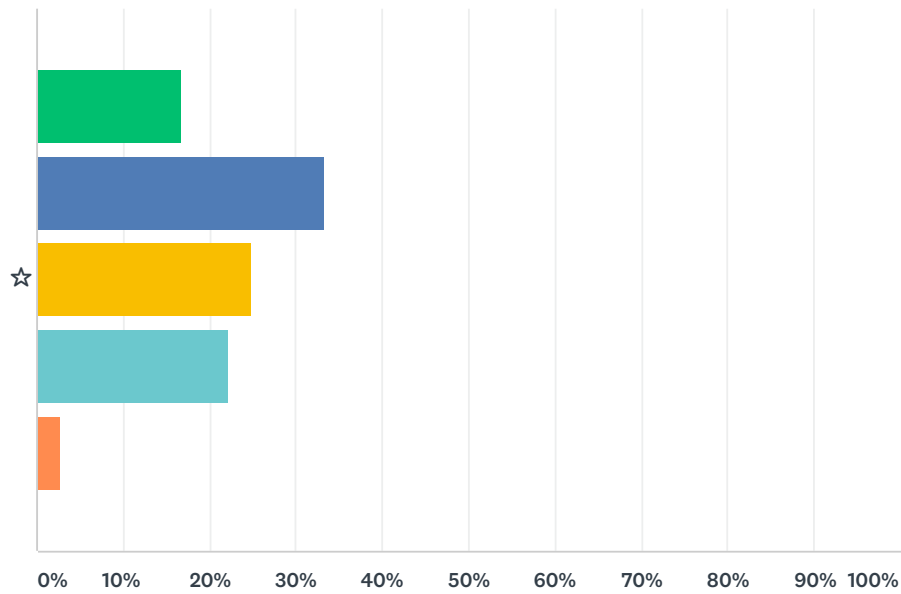

Q8 Jeg er god til at spørge om hjælp

Answered: 36 Skipped: 0

■ Helt enig
■ Næsten altid
■ Halvdelen af undervisningen
■ Sjældent
■ Helt uenig

	HELT ENIG	NÆSTEN ALTID	HALVDELEN AF UNDERVISNINGEN	SJÆLDENT	HELT UENIG	TOTAL	WEIGHTED AVERAGE
☆	16.67% 6	33.33% 12	25.00% 9	22.22% 8	2.78% 1	36	2.61