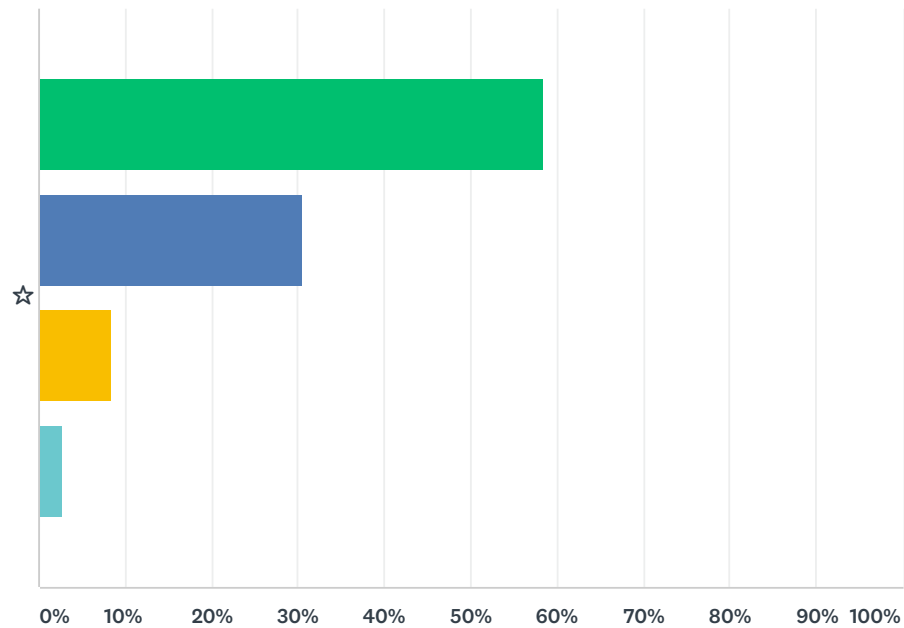

### Q13 Det er let at finde en voksen.

Answered: 36 Skipped: 0

■ Helt enig
 ■ Enig
 ■ Uenig
 ■ Helt uenig

	HELT ENIG	ENIG	UENIG	HELT UENIG	TOTAL	WEIGHTED AVERAGE
☆	22.22% 8	63.89% 23	8.33% 3	5.56% 2	36	1.97

### Q14 Vi har steder på skolen, hvor vi kan være og vi kan slappe af.

Answered: 36 Skipped: 0

■ Helt enig
 ■ Enig
 ■ Uenig
 ■ Helt uenig

	HELT ENIG	ENIG	UENIG	HELT UENIG	TOTAL	WEIGHTED AVERAGE
☆	44.44% 16	41.67% 15	11.11% 4	2.78% 1	36	1.72

### Q15 Jeg er sammen med min kammerater i fritiden.

Answered: 36 Skipped: 0

■ Helt enig  
 ■ Enig  
 ■ Uenig  
 ■ Helt uenig

	HELT ENIG	ENIG	UENIG	HELT UENIG	TOTAL	WEIGHTED AVERAGE
☆	58.33% 21	30.56% 11	8.33% 3	2.78% 1	36	1.56