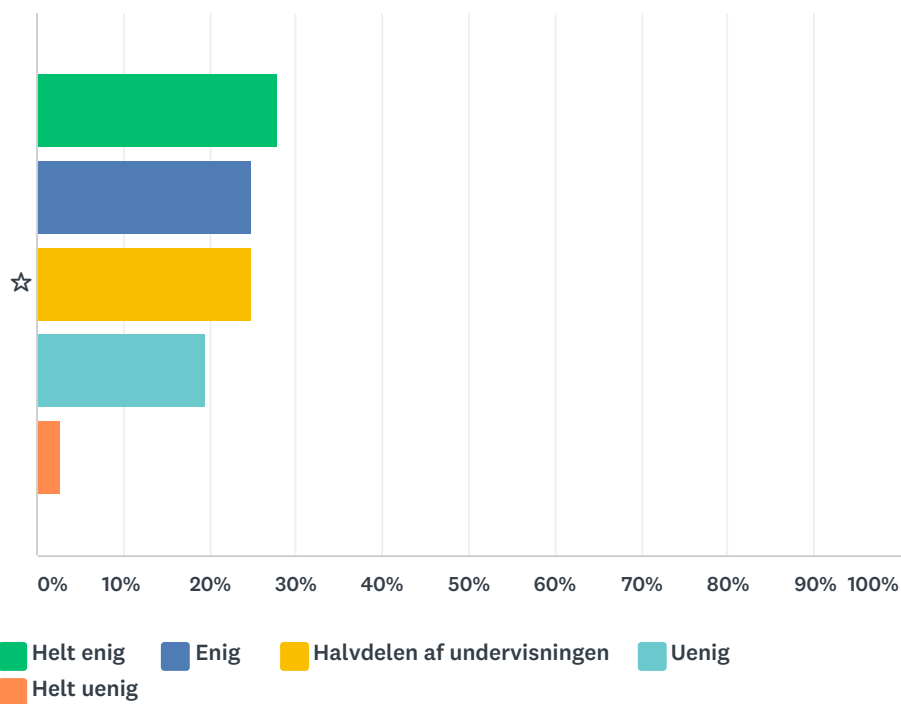

### Q9 Jeg oplever jeg bliver udfordret fagligt

Answered: 36 Skipped: 0

■ Helt enig   
 ■ Næsten altid   
 ■ Halvdelen af undervisningen   
 ■ Sjældent  
■ Helt uenig

	HELT ENIG	NÆSTEN ALTID	HALVDELEN AF UNDERVISNINGEN	SJÆLDENT	HELT UENIG	TOTAL	WEIGHTED AVERAGE
☆	11.11% 4	33.33% 12	38.89% 14	11.11% 4	5.56% 2	36	2.67

### Q10 Jeg oplever udbudet af valgfag som godt og jeg kan finde noget, der interesserer mig.

Answered: 36 Skipped: 0

	HELT ENIG	ENIG	HALVDELEN AF UNDERVISNINGEN	UENIG	HELT UENIG	TOTAL	WEIGHTED AVERAGE
☆	27.78% 10	25.00% 9	25.00% 9	19.44% 7	2.78% 1	36	2.44