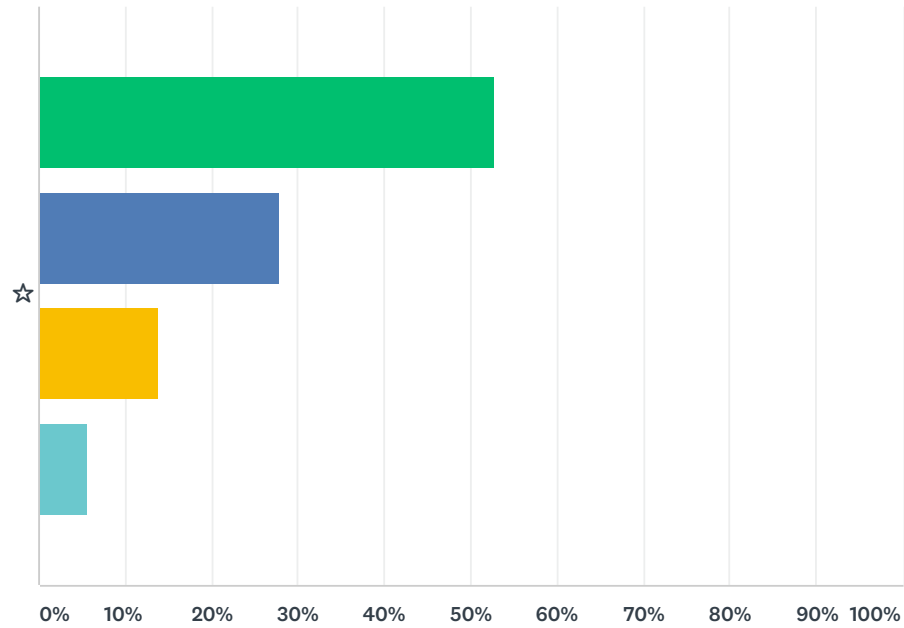

Q18 Jeg føler mig hjemme på HE

Answered: 36 Skipped: 0

■ Helt enig
■ Enig
■ Uenig
■ Helt uenig

	HELT ENIG	ENIG	UENIG	HELT UENIG	TOTAL	WEIGHTED AVERAGE
☆	52.78% 19	27.78% 10	13.89% 5	5.56% 2	36	1.72