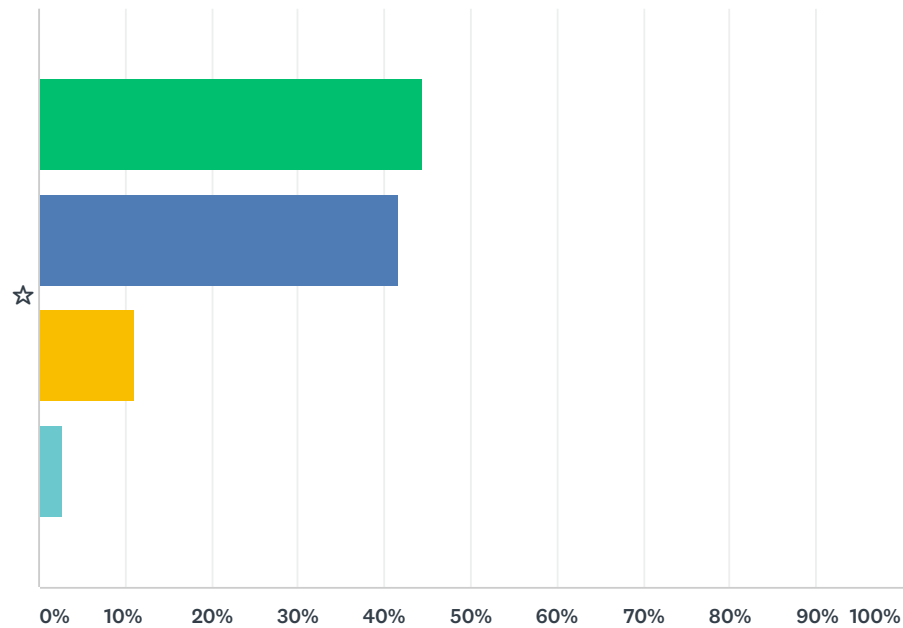

### Q13 Det er let at finde en voksen.

Answered: 36 Skipped: 0

■ Helt enig
 ■ Enig
 ■ Uenig
 ■ Helt uenig

	HELT ENIG	ENIG	UENIG	HELT UENIG	TOTAL	WEIGHTED AVERAGE
☆	22.22% 8	63.89% 23	8.33% 3	5.56% 2	36	1.97

### Q14 Vi har steder på skolen, hvor vi kan være og vi kan slappe af.

Answered: 36 Skipped: 0

■ Helt enig
 ■ Enig
 ■ Uenig
 ■ Helt uenig

	HELT ENIG	ENIG	UENIG	HELT UENIG	TOTAL	WEIGHTED AVERAGE
☆	44.44% 16	41.67% 15	11.11% 4	2.78% 1	36	1.72