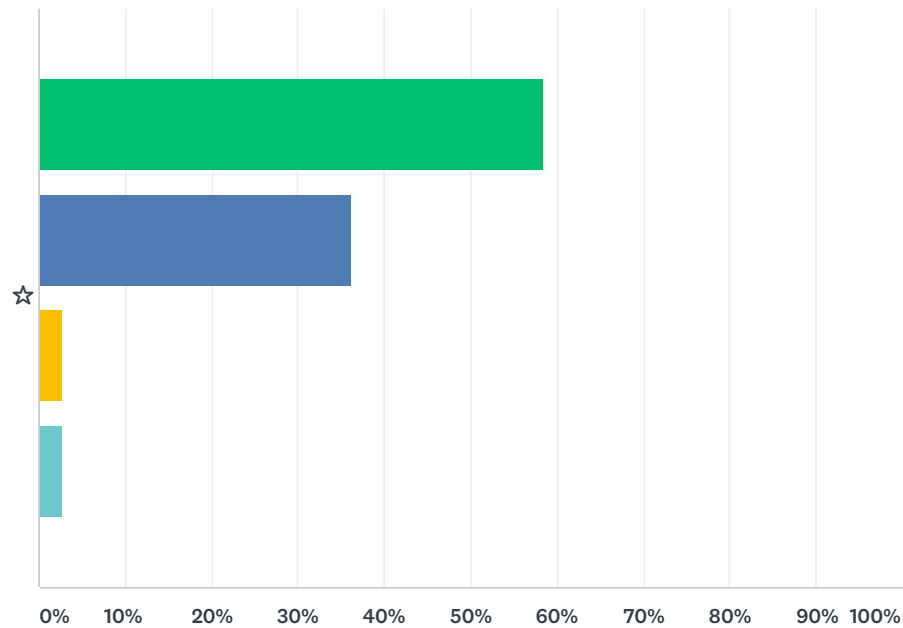

Q17 Jeg har udviklet mig personligt på HE

Answered: 36 Skipped: 0

■ Helt enig
■ Enig
■ Uenig
■ Helt uenig

	HELT ENIG	ENIG	UENIG	HELT UENIG	TOTAL	WEIGHTED AVERAGE
☆	58.33% 21	36.11% 13	2.78% 1	2.78% 1	36	1.50