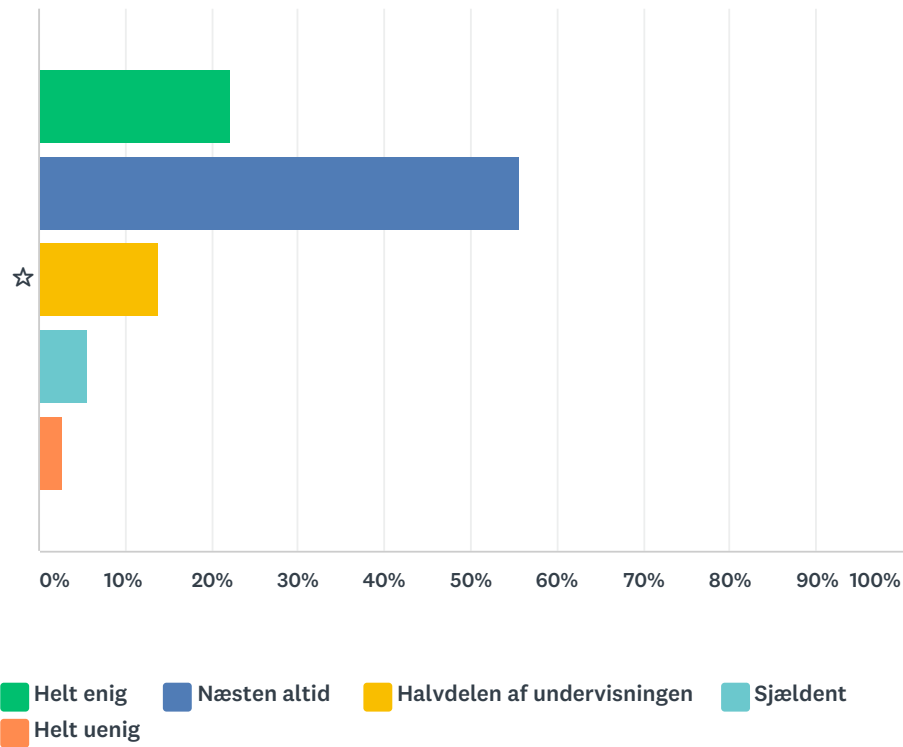

### Q5 Jeg aflevere altid mine afleveringer

Answered: 34 Skipped: 2

	HELT ENIG	NÆSTEN ALTID	HALVDELEN AF UNDERVISNINGEN	SJÆLDENT	HELT UENIG	TOTAL	WEIGHTED AVERAGE
☆	44.12% 15	29.41% 10	14.71% 5	11.76% 4	0.00% 0	34	1.94

### Q6 Jeg oplever at mine lærere er dygtige til sine fag.

Answered: 36 Skipped: 0

	HELT ENIG	NÆSTEN ALTID	HALVDELEN AF UNDERVISNINGEN	SJÆLDENT	HELT UENIG	TOTAL	WEIGHTED AVERAGE
☆	22.22% 8	55.56% 20	13.89% 5	5.56% 2	2.78% 1	36	2.11