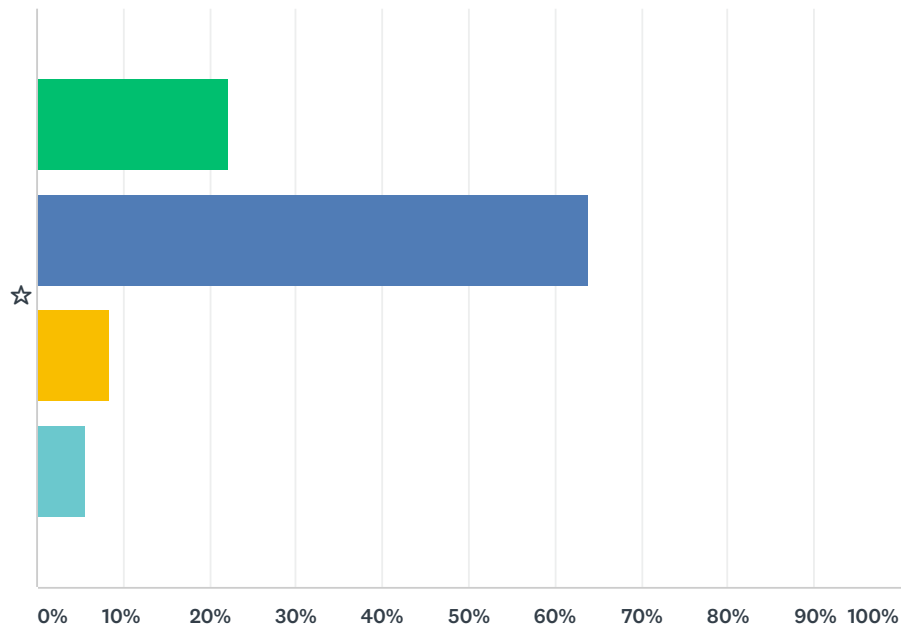

## Q12 Jeg føler mig presset på grund af lektier

Answered: 36 Skipped: 0

■ Helt enig
 ■ Enig
 ■ Uenig
 ■ Helt uenig

	HELT ENIG	ENIG	UENIG	HELT UENIG	TOTAL	WEIGHTED AVERAGE
☆	11.11% 4	36.11% 13	44.44% 16	8.33% 3	36	2.50

### Q13 Det er let at finde en voksen.

Answered: 36 Skipped: 0

■ Helt enig
 ■ Enig
 ■ Uenig
 ■ Helt uenig

	HELT ENIG	ENIG	UENIG	HELT UENIG	TOTAL	WEIGHTED AVERAGE
☆	22.22% 8	63.89% 23	8.33% 3	5.56% 2	36	1.97